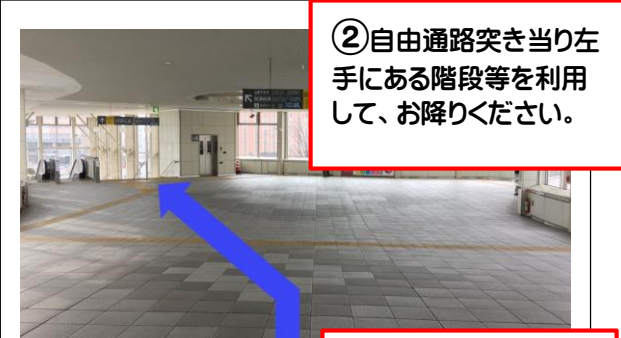

<山形駅西口> シャトルバス乗り場

【地図】

シャトルバス乗り場

③エスカレータを降りてから霞城セントラル方面に歩くとシャトルバス乗り場があります。

①改札を出て左手方向(西口)へ

②自由通路突き当たり左手にある階段等を利用して、お降りください。

【順路】

シャトルバス乗り場

②自由通路突き当たり左手にある階段等を利用して、お降りください。

①改札を出て左手方向(西口)へ

③エスカレータを降りてから霞城セントラル方面に歩くとシャトルバス乗り場があります。

**モンテディオ山形
シャトルバス乗り場**