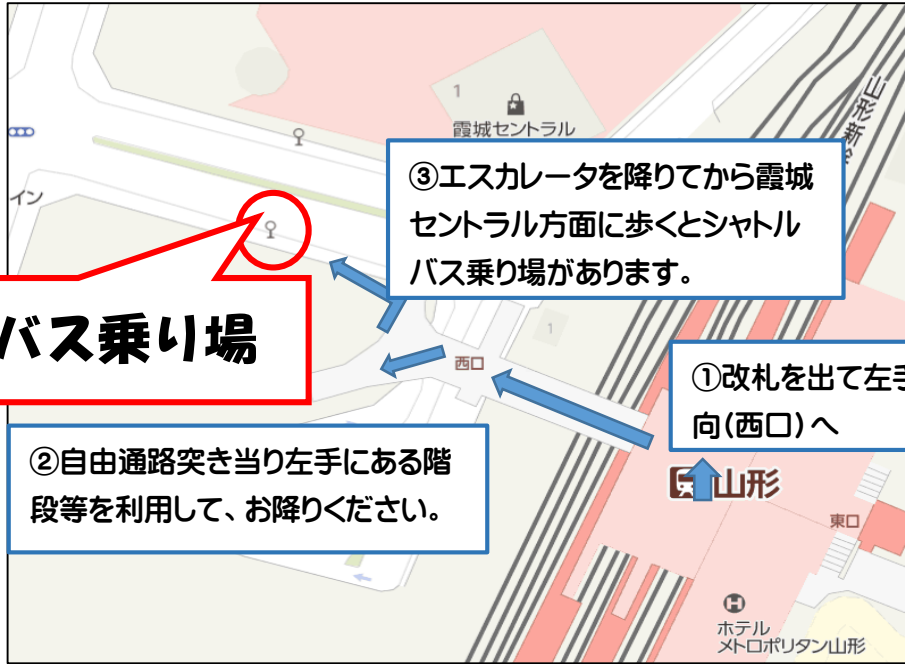

<山形駅西口> シャトルバス乗り場

【地図】

シャトルバス乗り場

③エスカレータを降りてから霞城セントラル方面に歩くとシャトルバス乗り場があります。

①改札を出て左手方向(西口)へ

②自由通路突き当たり左手にある階段等を利用して、お降りください。

【順路】

シャトルバス乗り場

②自由通路突き当たり左手にある階段等を利用して、お降りください。

①改札を出て左手方向(西口)へ

③エスカレータを降りてから霞城セントラル方面に歩くとシャトルバス乗り場があります。

**モンテディオ山形
シャトルバス乗り場**