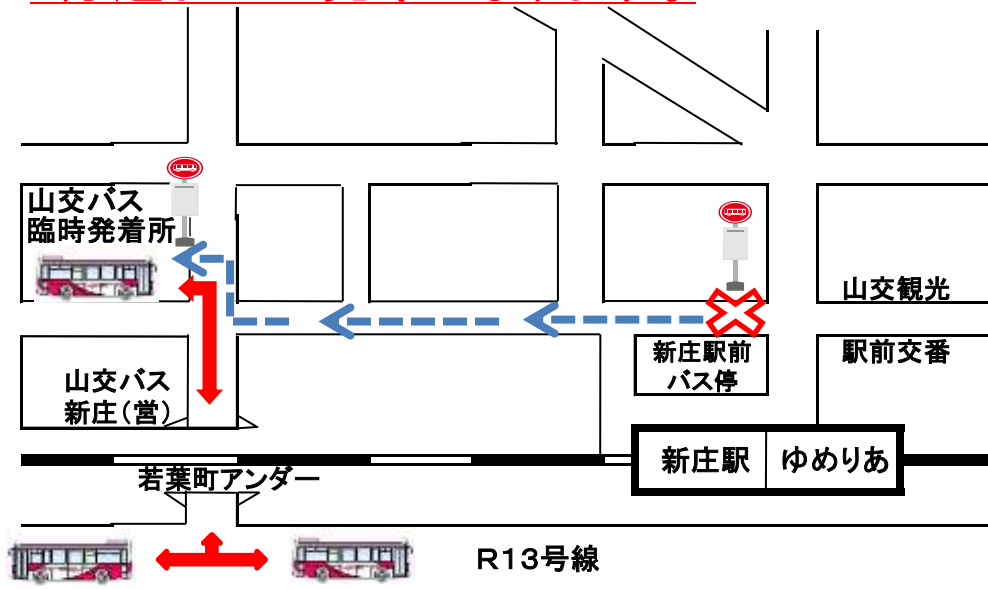

## 山交バス臨時発着所のご案内

# 新庄まつり 期間中

8月24日・25日・26日

新庄駅前にはバスが停まりません。

バスの発着はすべて(始発から最終まで全便)  
山交バス新庄営業所(車庫)となります。

臨時発着所出発時間は新庄駅前の時間より  
5分遅れでの発車となります。

## 迂回運行経路(全路線)

山交バス(臨時発着場) ↔ 若葉町アンダー ↔ 国道13号線(バイパス)経由

○仙台線・東京線 新庄営業所車庫～若葉町アンダー～13号線経由  
休止バス停⇒ 新庄駅前

○金山線 新庄営業所車庫～若葉町アンダー～13号線～荒小屋より平常  
休止バス停⇒ 県立病院前・新庄駅前・沖の町・南本町・北本町・横町・万場町・鍛冶町  
大正町・福祉センター前・最上公園前・石川町・茶屋町・上茶屋町・太田・北辰小前