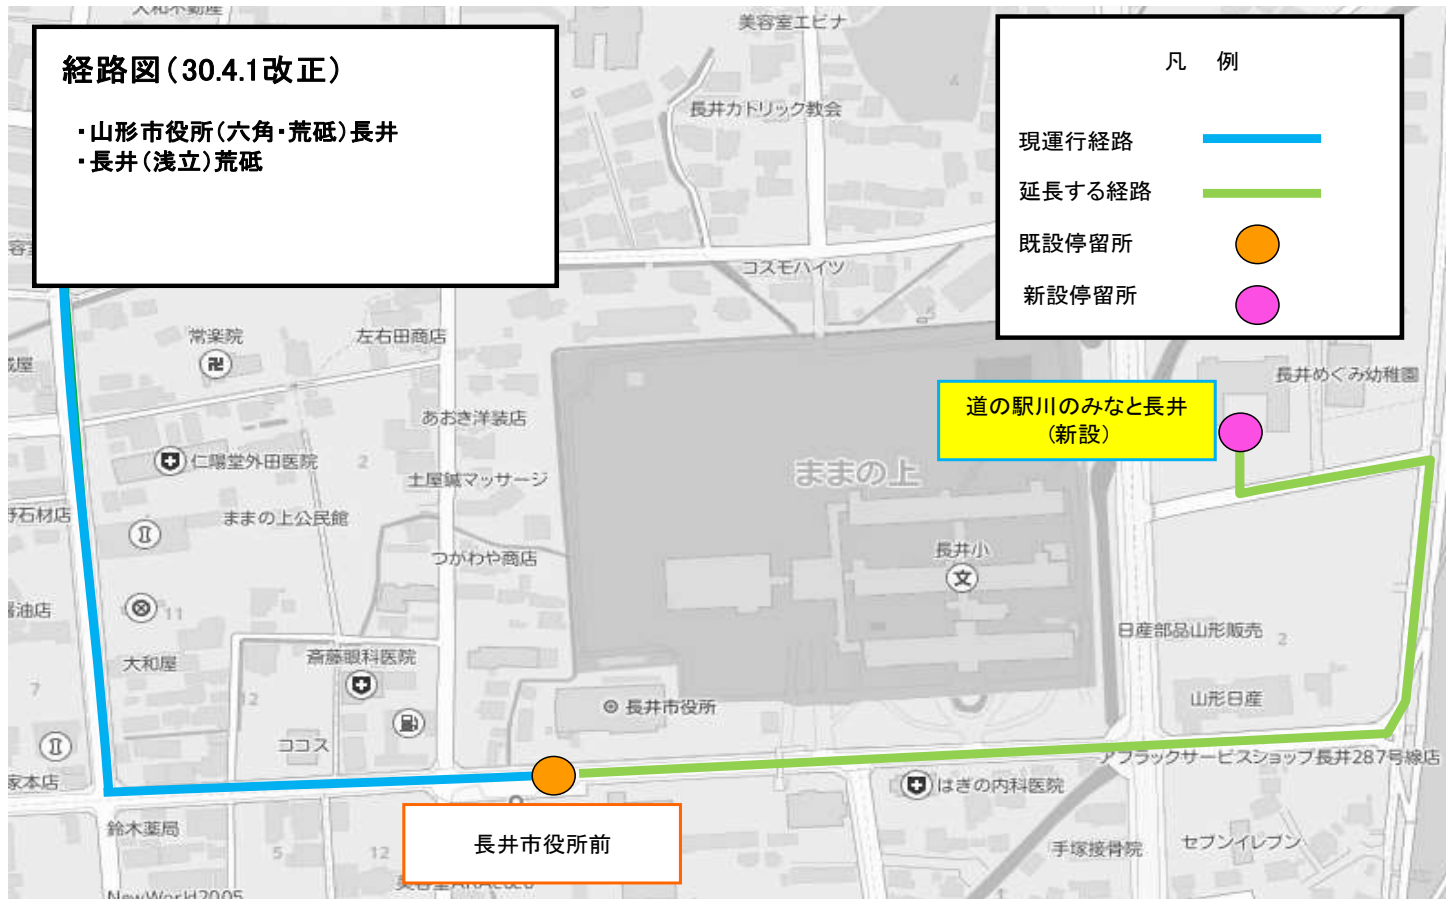

《平成30年4月1日 ダイヤ改正主要内容》

《主な経路変更箇所》

- 山形市役所（六角・荒砥）長井線 ● 長井（浅立）荒砥線

「道の駅川のみなと長井」に延伸します。

- 高速バス 山形～仙台空港線

「山形県庁前」に停車します。

※「山形県庁前」は山形⇒仙台空港は乗車のみ可能 仙台空港⇒山形は降車のみ可能

《停留所名称変更》

現		新
沼木局前	⇒	南沼原郵便局前
テレビ塔入口	⇒	テレビ塔前
公民館前	⇒	土坂公民館前
かみのやま駅前	⇒	かみのやま温泉駅前
カミン角	⇒	めんごりあ角
カミン前	⇒	めんごりあ前
大町上	⇒	税務署前
白布温泉入口	⇒	白布口

《廃止系統》

谷地(白岩)水沢