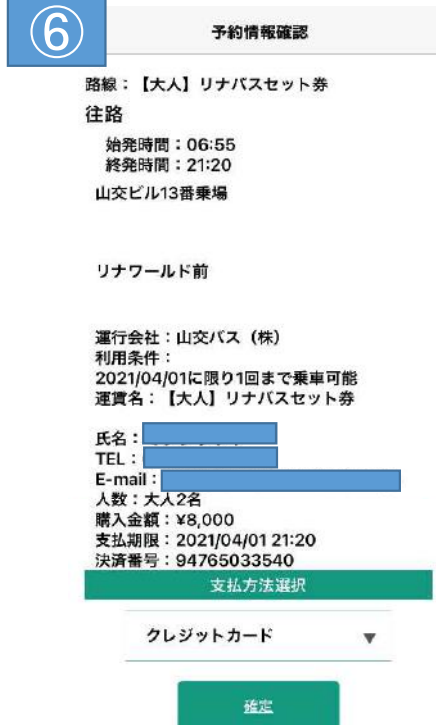

【大人】リナビスセット券購入方法

スマートフォンから【バスもり！】アプリをダウンロード！

トップ画面から【発着エリアから選ぶ】をタップして検索条件へ。

大人を選ぶ！

大人はここ！

出発地、到着地、路線を上記通り選択。乗降場所は実際の乗降場所を選択。希望の乗車日、利用人数を選択して検索ボタンをタップ。

検索結果が表示されるので間違いなければ赤枠内をタップ。

料金指定が表示されるので間違いなければ赤枠内をタップ。

お客様の情報を入力して予約ボタンをタップ。

予約した情報が間違っていないか確認して支払い方法を選択する。
※決済方法はコンビニ・クレジット・ATM・ネットバンク

注意事項を確認のうえ同意するボタンをタップする。

選択した支払い方法で支払い後チケット画面に購入したチケットがあります。

【小人】リナビバスセット券購入方法

スマートフォンから【バスもり！】アプリをダウンロード！

トップ画面から【発着エリアから選ぶ】をタップして検索条件へ。

出発地、到着地、路線を上記通り選択。乗降場所は実際の乗降場所を選択。希望の乗車日、利用人数を選択して検索ボタンをタップ。

検索結果が表示されるので間違いなければ赤枠内をタップ。

※【¥7,400~】となっていますがこれでOKです！

料金指定が表示されるので間違いなければ赤枠内をタップ。

※【¥7,400】となっていますがこれでOKです！

お客様の情報を入力して予約ボタンをタップ。

予約した情報が間違っていないか確認して支払い方法を選択する。
※決済方法はコンビニ・クレジット・ATM・ネットバンク