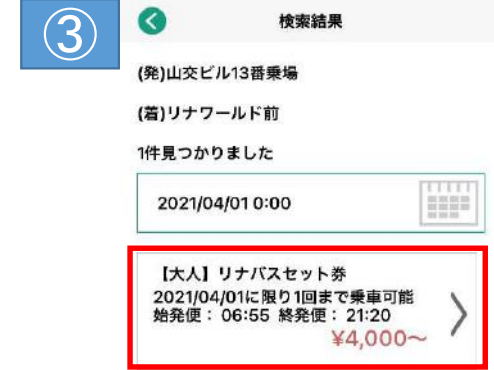

【大人】リナビスセット券購入方法

スマートフォンから【バスもり！】アプリをダウンロード！

トップ画面から【発着エリアから選ぶ】をタップして検索条件へ。

大人を選ぶ！

大人はここ！

出発地、到着地、路線を上記通り選択。乗降場所は実際の乗降場所を選択。希望の乗車日、利用人数を選択して検索ボタンをタップ。

検索結果が表示されるので間違いなければ赤枠内をタップ。

料金指定が表示されるので間違いなければ赤枠内をタップ。

お客様の情報を入力して予約ボタンをタップ。

予約した情報が間違っていないか確認して支払い方法を選択する。
※決済方法はコンビニ・クレジット・ATM・ネットバンク

注意事項を確認のうえ同意するボタンをタップする。

選択した支払い方法で支払い後チケット画面に購入したチケットがあります。

【小人】リナビバスセット券購入方法

スマートフォンから【バスもり！】アプリをダウンロード！

トップ画面から【発着エリアから選ぶ】をタップして検索条件へ。

出発地、到着地、路線を上記通り選択。乗降場所は実際の乗降場所を選択。希望の乗車日、利用人数を選択して検索ボタンをタップ。

検索結果が表示されるので間違いなければ赤枠内をタップ。

※【¥7,400~】となっていますがこれでOKです！

料金指定が表示されるので間違いなければ赤枠内をタップ。

※【¥7,400】となっていますがこれでOKです！

お客様の情報を入力して予約ボタンをタップ。

予約した情報が間違っていないか確認して支払い方法を選択する。
※決済方法はコンビニ・クレジット・ATM・ネットバンク