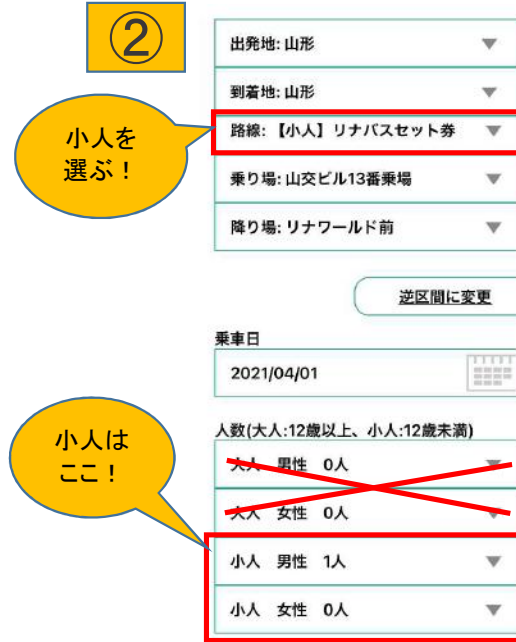

【大人】リナビスセット券購入方法

スマートフォンから【バスもり！】アプリをダウンロード！

トップ画面から【発着エリアから選ぶ】をタップして検索条件へ。

大人を選ぶ！

大人はここ！

出発地、到着地、路線を上記通り選択。乗降場所は実際の乗降場所を選択。希望の乗車日、利用人数を選択して検索ボタンをタップ。

検索結果が表示されるので間違いなければ赤枠内をタップ。

料金指定が表示されるので間違いなければ赤枠内をタップ。

お客様の情報を入力して予約ボタンをタップ。

予約した情報が間違っていないか確認して支払い方法を選択する。
※決済方法はコンビニ・クレジット・ATM・ネットバンク

注意事項を確認のうえ同意するボタンをタップする。

選択した支払い方法で支払い後チケット画面に購入したチケットがあります。

【小人】リナビバスセット券購入方法

スマートフォンから【バスもり！】アプリをダウンロード！

トップ画面から【発着エリアから選ぶ】をタップして検索条件へ。

出発地、到着地、路線を上記通り選択。乗降場所は実際の乗降場所を選択。希望の乗車日、利用人数を選択して検索ボタンをタップ。

検索結果が表示されるので間違いなければ赤枠内をタップ。

※【¥7,400~】となっていますがこれでOKです！

料金指定が表示されるので間違いなければ赤枠内をタップ。

※【¥7,400】となっていますがこれでOKです！

お客様の情報を入力して予約ボタンをタップ。

予約した情報が間違っていないか確認して支払い方法を選択する。
※決済方法はコンビニ・クレジット・ATM・ネットバンク