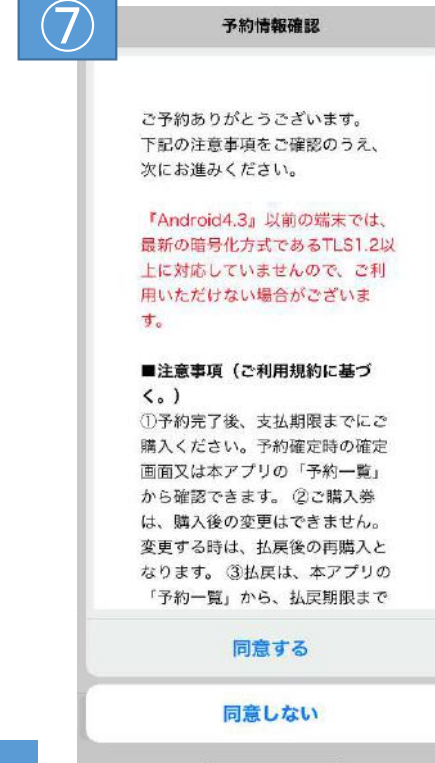

【大人】リナビスセット券購入方法

スマートフォンから【バスもり！】アプリをダウンロード！

トップ画面から【発着エリアから選ぶ】をタップして検索条件へ。

大人を選ぶ！

大人はここ！

出発地、到着地、路線を上記通り選択。乗降場所は実際の乗降場所を選択。希望の乗車日、利用人数を選択して検索ボタンをタップ。

検索結果が表示されるので間違いなければ赤枠内をタップ。

料金指定が表示されるので間違いなければ赤枠内をタップ。

お客様の情報を入力して予約ボタンをタップ。

予約した情報が間違っていないか確認して支払い方法を選択する。
※決済方法はコンビニ・クレジット・ATM・ネットバンク

注意事項を確認のうえ同意するボタンをタップする。

選択した支払い方法で支払い後チケット画面に購入したチケットがあります。

【小人】リナビバスセット券購入方法

スマートフォンから【バスもり！】アプリをダウンロード！

トップ画面から【発着エリアから選ぶ】をタップして検索条件へ。

出発地、到着地、路線を上記通り選択。乗降場所は実際の乗降場所を選択。希望の乗車日、利用人数を選択して検索ボタンをタップ。

検索結果が表示されるので間違いなければ赤枠内をタップ。

※【¥7,400~】となっていますがこれでOKです！

料金指定が表示されるので間違いなければ赤枠内をタップ。

※【¥7,400】となっていますがこれでOKです！

お客様の情報を入力して予約ボタンをタップ。

予約した情報が間違っていないか確認して支払い方法を選択する。
※決済方法はコンビニ・クレジット・ATM・ネットバンク