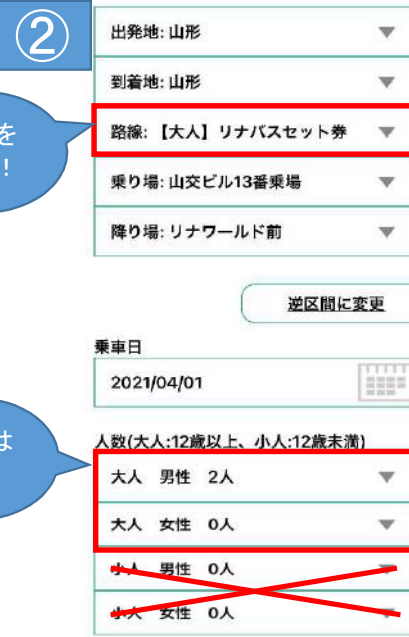

【大人】リナビスセット券購入方法

スマートフォンから【バスもり！】アプリをダウンロード！

トップ画面から【発着エリアから選ぶ】をタップして検索条件へ。

大人を選ぶ！

大人はここ！

出発地、到着地、路線を上記通り選択。乗降場所は実際の乗降場所を選択。希望の乗車日、利用人数を選択して検索ボタンをタップ。

検索結果が表示されるので間違いなければ赤枠内をタップ。

料金指定が表示されるので間違いなければ赤枠内をタップ。

お客様の情報を入力して予約ボタンをタップ。

予約した情報が間違っていないか確認して支払い方法を選択する。
※決済方法はコンビニ・クレジット・ATM・ネットバンク

注意事項を確認のうえ同意するボタンをタップする。

選択した支払い方法で支払い後チケット画面に購入したチケットがあります。

【小人】リナビバスセット券購入方法

スマートフォンから【バスもり！】アプリをダウンロード！

トップ画面から【発着エリアから選ぶ】をタップして検索条件へ。

出発地、到着地、路線を上記通り選択。乗降場所は実際の乗降場所を選択。希望の乗車日、利用人数を選択して検索ボタンをタップ。

検索結果が表示されるので間違いなければ赤枠内をタップ。

※【¥7,400~】となっていますがこれでOKです！

料金指定が表示されるので間違いなければ赤枠内をタップ。

※【¥7,400】となっていますがこれでOKです！

お客様の情報を入力して予約ボタンをタップ。

予約した情報が間違っていないか確認して支払い方法を選択する。
※決済方法はコンビニ・クレジット・ATM・ネットバンク