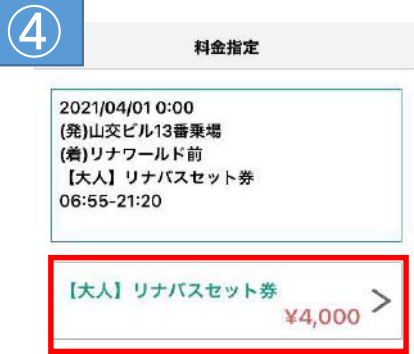

【大人】リナビスセット券購入方法

スマートフォンから【バスもり！】アプリをダウンロード！

トップ画面から【発着エリアから選ぶ】をタップして検索条件へ。

大人を選ぶ！

大人はここ！

出発地、到着地、路線を上記通り選択。乗降場所は実際の乗降場所を選択。希望の乗車日、利用人数を選択して検索ボタンをタップ。

検索結果が表示されるので間違いなければ赤枠内をタップ。

料金指定が表示されるので間違いなければ赤枠内をタップ。

お客様の情報を入力して予約ボタンをタップ。

予約した情報が間違っていないか確認して支払い方法を選択する。
※決済方法はコンビニ・クレジット・ATM・ネットバンク

注意事項を確認のうえ同意するボタンをタップする。

選択した支払い方法で支払い後チケット画面に購入したチケットがあります。

【小人】リナビバスセット券購入方法

スマートフォンから【バスもり！】アプリをダウンロード！

トップ画面から【発着エリアから選ぶ】をタップして検索条件へ。

出発地、到着地、路線を上記通り選択。乗降場所は実際の乗降場所を選択。希望の乗車日、利用人数を選択して検索ボタンをタップ。

検索結果が表示されるので間違いなければ赤枠内をタップ。

※【¥7,400~】となっていますがこれでOKです！

料金指定が表示されるので間違いなければ赤枠内をタップ。

※【¥7,400】となっていますがこれでOKです！

お客様の情報を入力して予約ボタンをタップ。

予約した情報が間違っていないか確認して支払い方法を選択する。
※決済方法はコンビニ・クレジット・ATM・ネットバンク