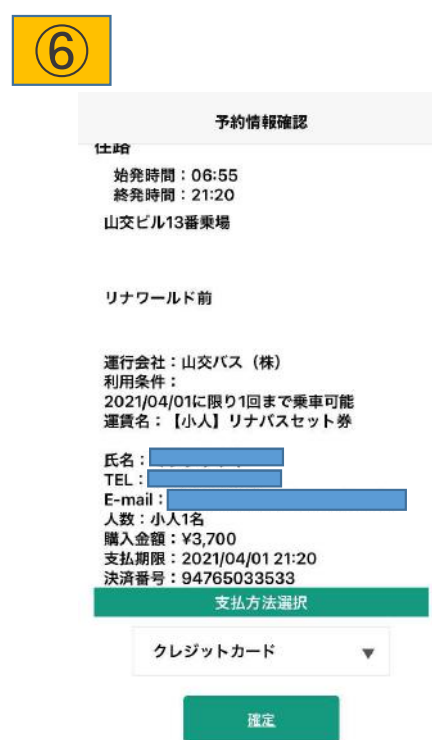

【大人】リナビスセット券購入方法

スマートフォンから【バスもり！】アプリをダウンロード！

トップ画面から【発着エリアから選ぶ】をタップして検索条件へ。

大人を選ぶ！

大人はここ！

出発地、到着地、路線を上記通り選択。乗降場所は実際の乗降場所を選択。希望の乗車日、利用人数を選択して検索ボタンをタップ。

検索結果が表示されるので間違いなければ赤枠内をタップ。

料金指定が表示されるので間違いなければ赤枠内をタップ。

お客様の情報を入力して予約ボタンをタップ。

予約した情報が間違っていないか確認して支払い方法を選択する。
※決済方法はコンビニ・クレジット・ATM・ネットバンク

注意事項を確認のうえ同意するボタンをタップする。

選択した支払い方法で支払い後チケット画面に購入したチケットがあります。

【小人】リナビバスセット券購入方法

スマートフォンから【バスもり！】アプリをダウンロード！

トップ画面から【発着エリアから選ぶ】をタップして検索条件へ。

出発地、到着地、路線を上記通り選択。乗降場所は実際の乗降場所を選択。希望の乗車日、利用人数を選択して検索ボタンをタップ。

検索結果が表示されるので間違いなければ赤枠内をタップ。

※【¥7,400~】となっていますがこれでOKです！

料金指定が表示されるので間違いなければ赤枠内をタップ。

※【¥7,400】となっていますがこれでOKです！

お客様の情報を入力して予約ボタンをタップ。

予約した情報が間違っていないか確認して支払い方法を選択する。
※決済方法はコンビニ・クレジット・ATM・ネットバンク

注意事項を確認のうえ同意するボタンをタップする。

選択した支払い方法で支払い後チケット画面に購入したチケットがあります。