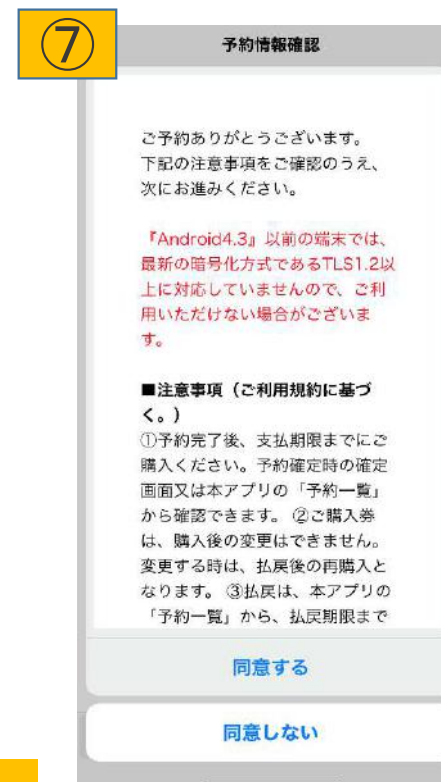

【大人】リナビスセット券購入方法

スマートフォンから【バスもり！】アプリをダウンロード！

トップ画面から【発着エリアから選ぶ】をタップして検索条件へ。

大人を選ぶ！

大人はここ！

出発地、到着地、路線を上記通り選択。乗降場所は実際の乗降場所を選択。希望の乗車日、利用人数を選択して検索ボタンをタップ。

検索結果が表示されるので間違いなければ赤枠内をタップ。

料金指定が表示されるので間違いなければ赤枠内をタップ。

お客様の情報を入力して予約ボタンをタップ。

予約した情報が間違っていないか確認して支払い方法を選択する。
※決済方法はコンビニ・クレジット・ATM・ネットバンク

注意事項を確認のうえ同意するボタンをタップする。

選択した支払い方法で支払い後チケット画面に購入したチケットがあります。

【小人】リナビバスセット券購入方法

スマートフォンから【バスもり！】アプリをダウンロード！

トップ画面から【発着エリアから選ぶ】をタップして検索条件へ。

出発地、到着地、路線を上記通り選択。乗降場所は実際の乗降場所を選択。希望の乗車日、利用人数を選択して検索ボタンをタップ。

検索結果が表示されるので間違いなければ赤枠内をタップ。

※【¥7,400~】となっていますがこれでOKです！

料金指定が表示されるので間違いなければ赤枠内をタップ。

※【¥7,400】となっていますがこれでOKです！

お客様の情報を入力して予約ボタンをタップ。

予約した情報が間違っていないか確認して支払い方法を選択する。
※決済方法はコンビニ・クレジット・ATM・ネットバンク

注意事項を確認のうえ同意するボタンをタップする。

選択した支払い方法で支払い後チケット画面に購入したチケットがあります。