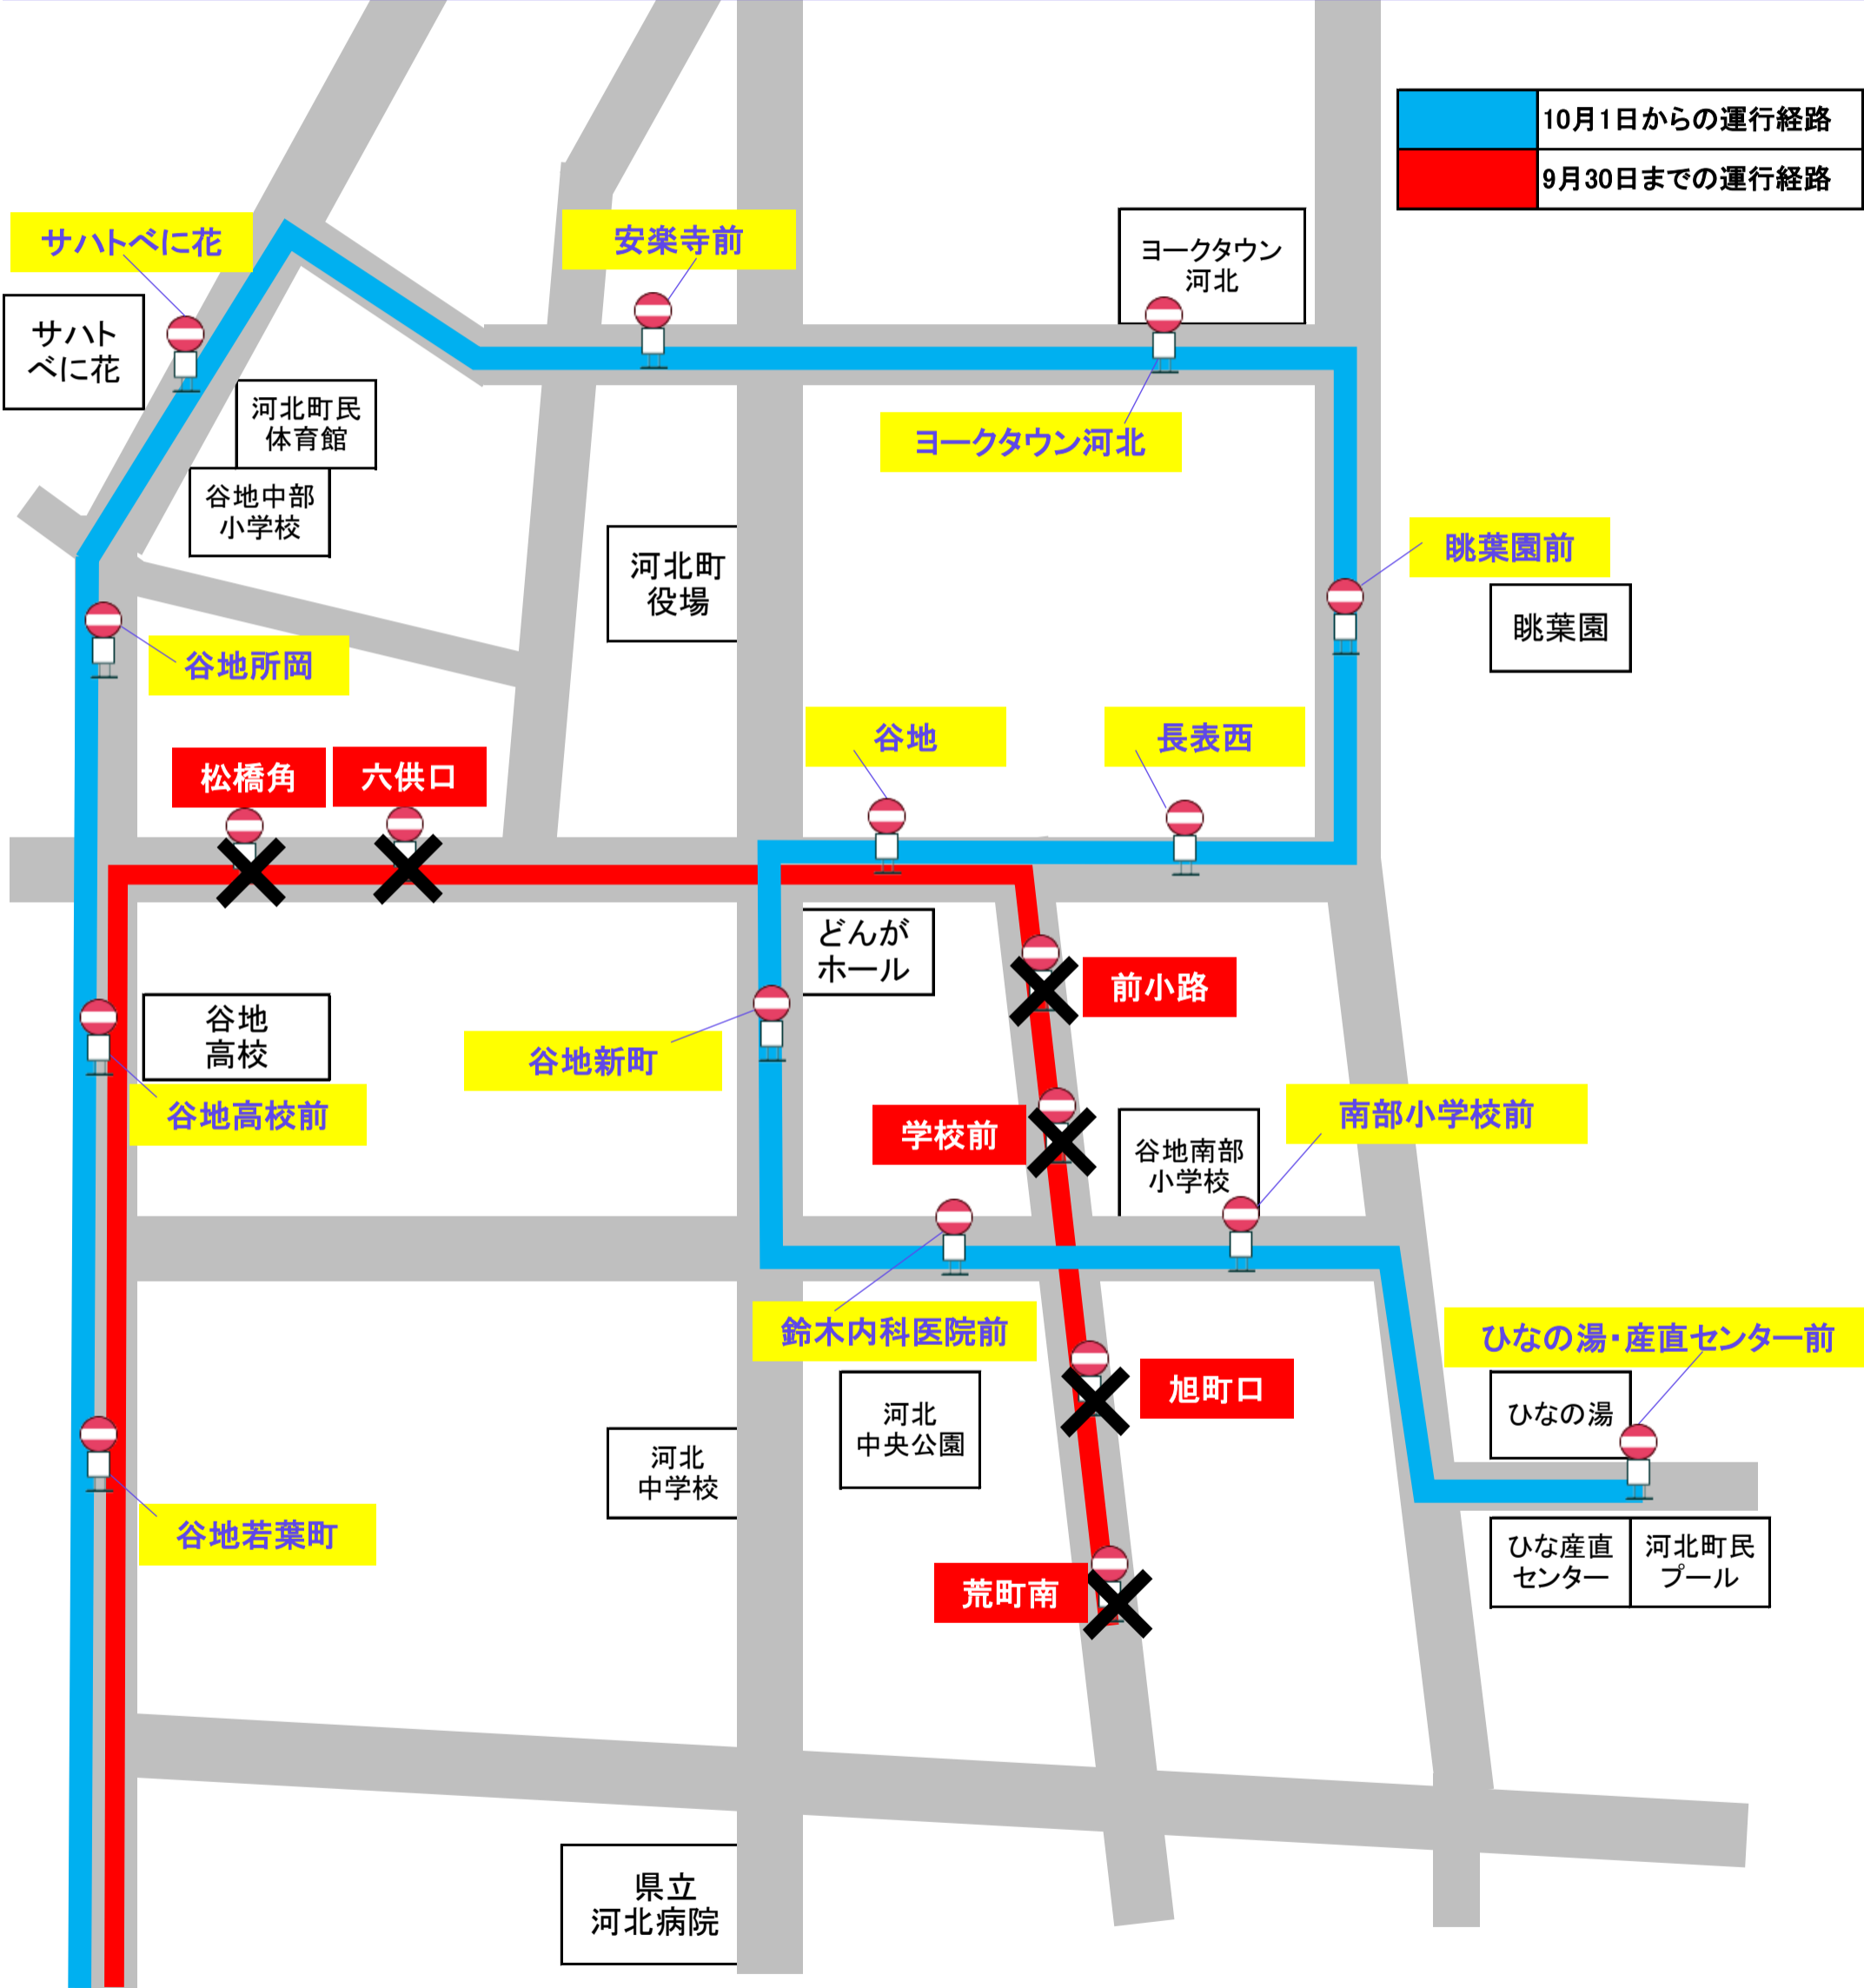

# 2019年10月1日(火) 寒河江～谷地線／ 特急谷地→山形線／宮宿→寒河江・谷地線の 河北町内の運行経路とバス停について

六供口・松橋角バス停は廃止となります。(荒町南～前小路までは河北⇄公立病院線が通過するため廃止ではありません)

**※河北病院(稲下)公立病院線に変更はありません。**